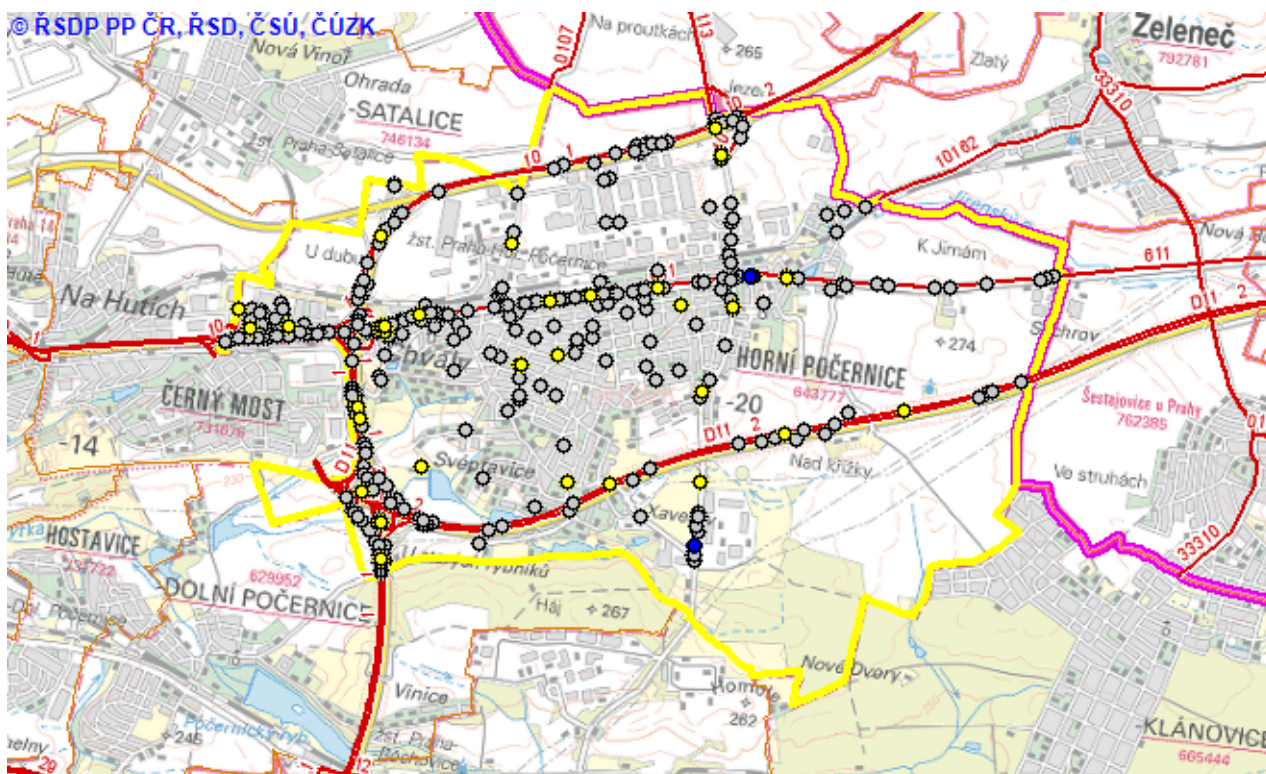

Celkový pohled nehod v silničním provozu v obvodu vybraného správního území

Období: 2013/01/01 - 2013/12/31

Území: katastrální území Horní Počernice (Hlavní město Praha)

Všeobecný statistický pohled o nehodách

Počet nehod celkem		438
Počet nehod s následky na zdraví		38
Počet usmrcených osob (stav do 24 hod.)	●	0
Počet těžce zraněných osob (stav do 24 hod.)	●	3
Počet lehce zraněných osob (stav do 24 hod.)	●	46
Počet nehod pod vlivem alkoholu		0

Statistika nehod podle jednotlivých dnů v týdnu

Počet nehod v pondělí	77
Počet nehod v úterý	64
Počet nehod ve středu	78
Počet nehod ve čtvrtek	72
Počet nehod v pátek	65
Počet nehod v sobotu	42
Počet nehod v neděli	40