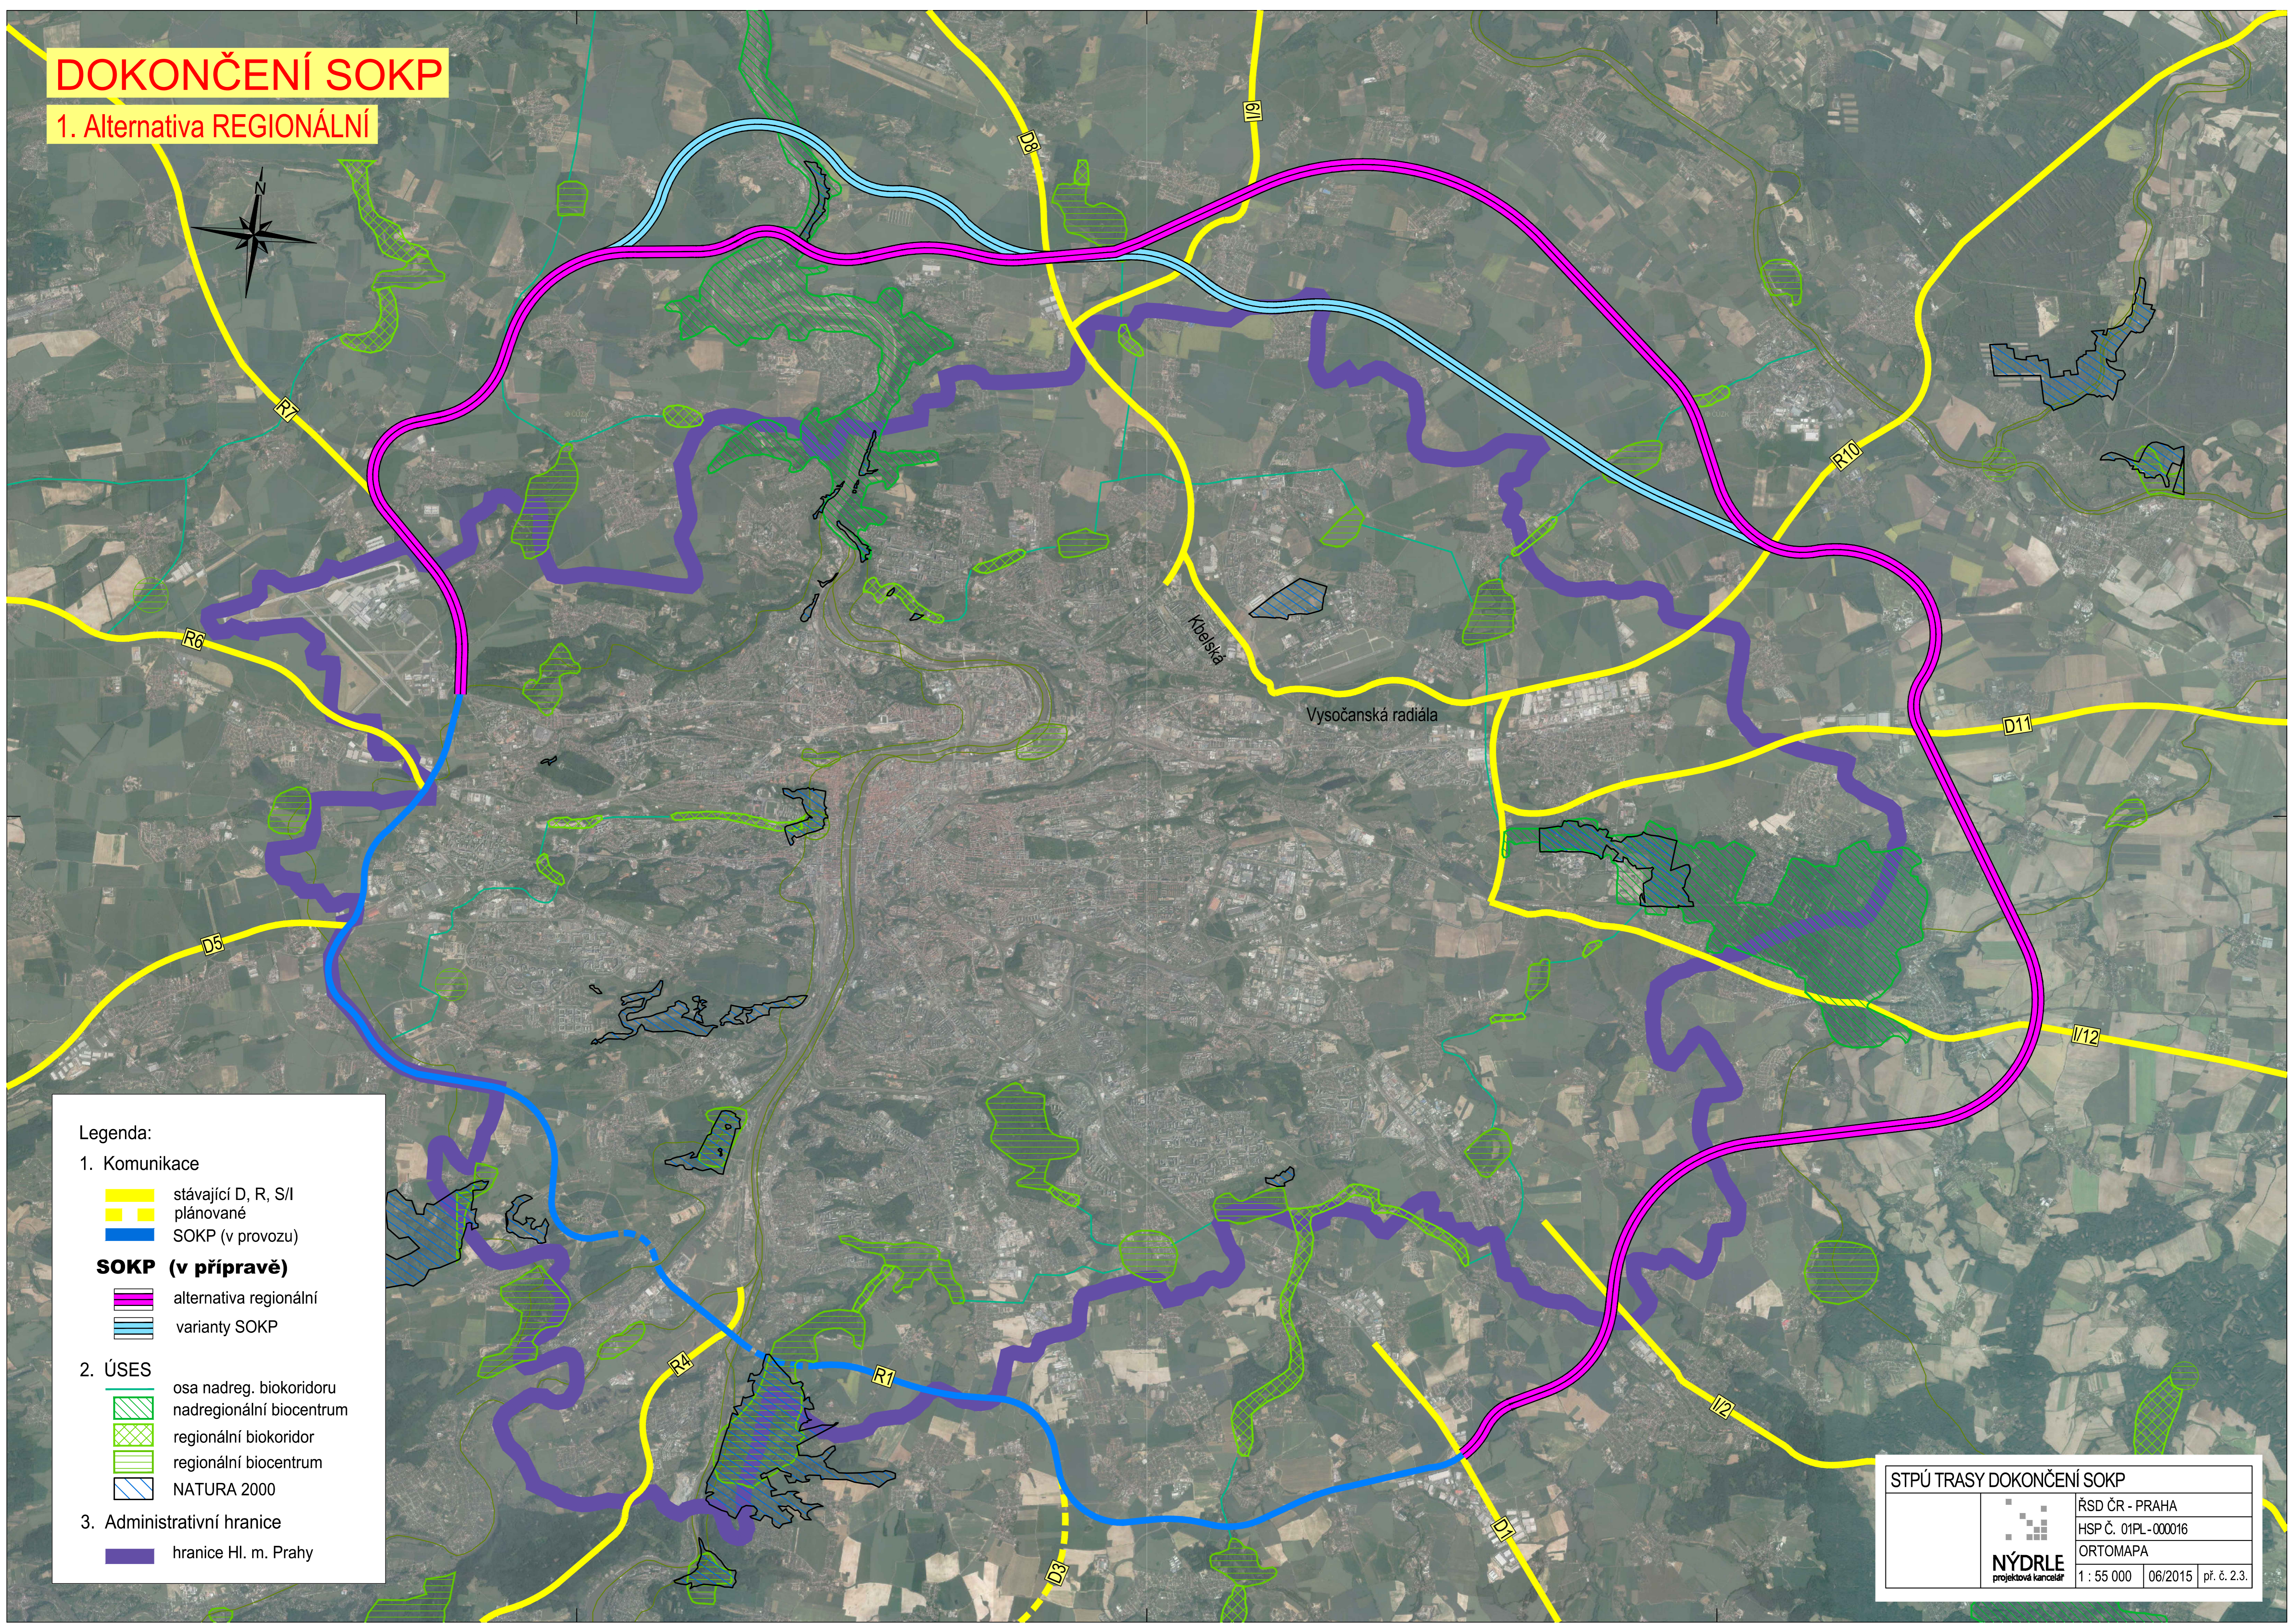

DOKONČENÍ SOKP

1. Alternativa REGIONÁLNÍ

Legenda:

1. Komunikace

- stávající D, R, S/I plánované
- SOKP (v provozu)

SOKP (v přípravě)

- alternativa regionální
- varianty SOKP

2. ÚSES

- osa nadreg. biokoridoru
- nadregionální biocentrum
- regionální biokoridor
- regionální biocentrum
- NATURA 2000

3. Administrativní hranice

- hranice Hl. m. Prahy

STPŮ TRASY DOKONČENÍ SOKP

	ŘSD ČR - PRAHA	
	HSP Č. 01PL-000016	
	ORTOMAPA	
1: 55 000	06/2015	pf. č. 2.3.