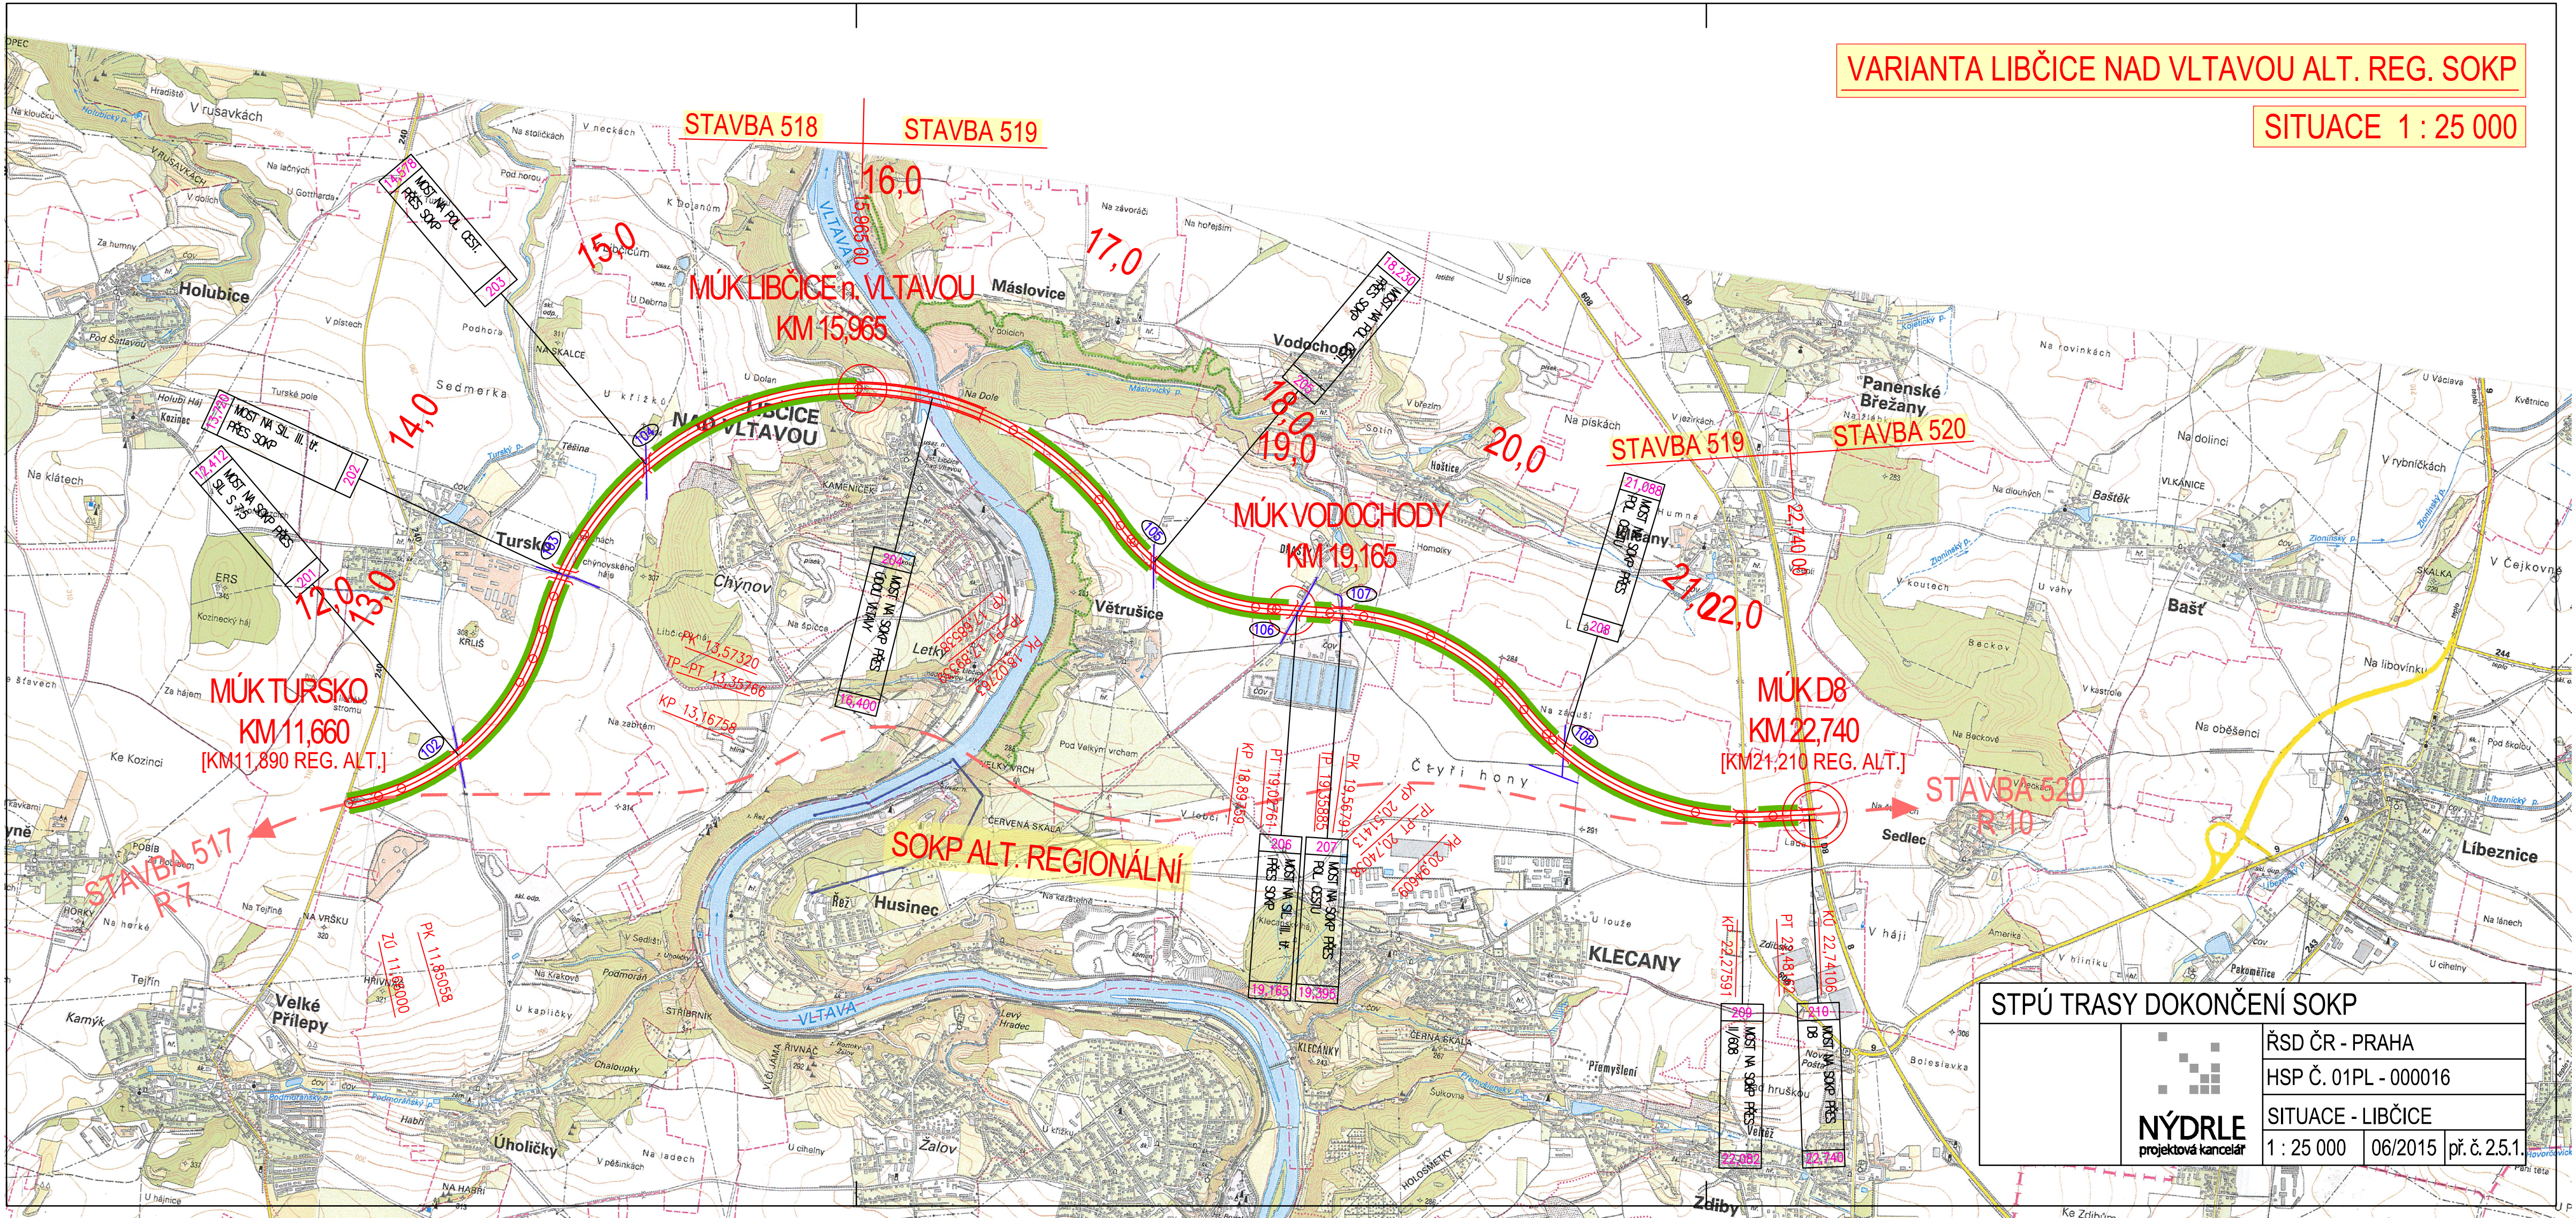

VARIANTA LIBČICE NAD VLTAVOU ALT. REG. SOKP

SITUACE 1 : 25 000

		ŘSD ČR - PRAHA	
		HSP Č. 01PL - 000016	
SITUACE - LIBČICE		1 : 25 000	
06/2015		př. č. 2.5.1.	