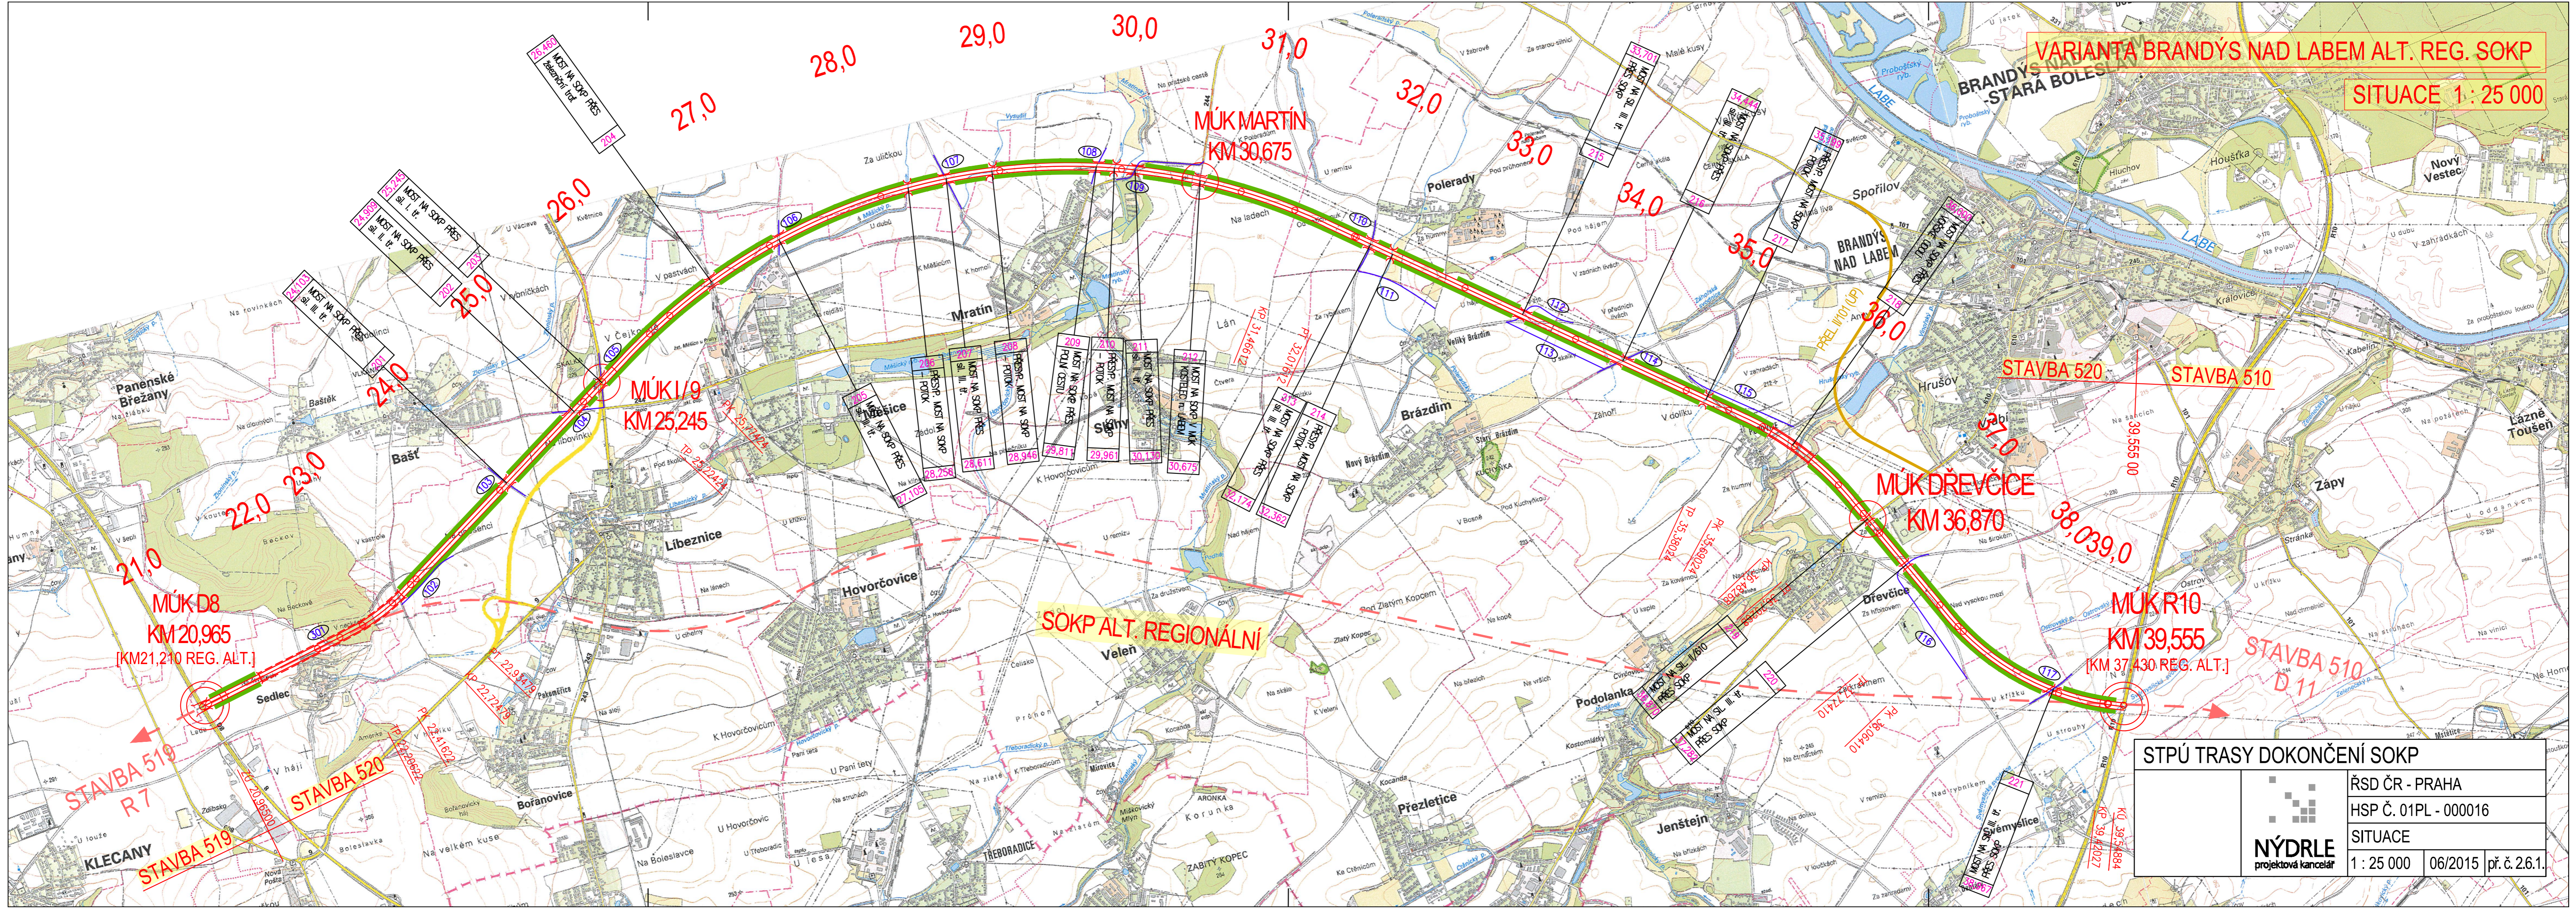

VARIANTA BRANDÝS NAD LABEM ALT. REG. SOKP

SITUACE 1 : 25 000

SOKP ALT. REGIONÁLNÍ

STPŮ TRASY DOKONČENÍ SOKP

	ŘSD ČR - PRAHA	
	HSP Č. 01PL - 000016	
	SITUACE	
1 : 25 000	06/2015	př. č. 2.6.1.