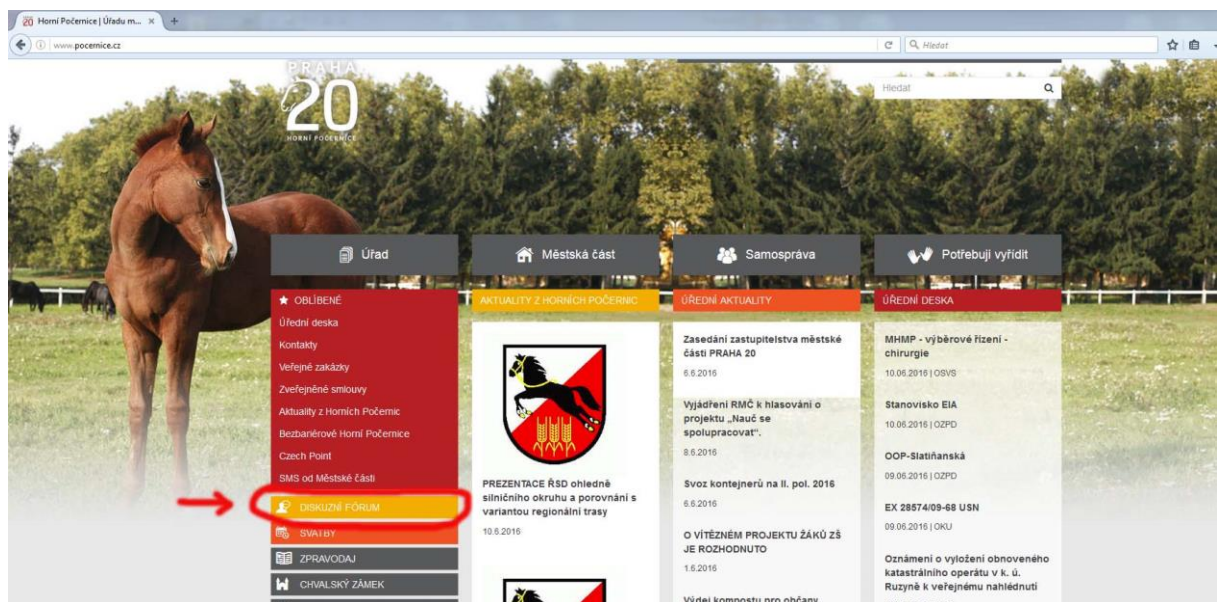

1. Přihlášení v zápatí webových stránek MČ Praha 20

2. Vstup do diskuzního fóra MČ Praha 20 – žlutá záložka na hlavní stránce webu po levé straně

3. Nyní se vám objeví

- Proklik již přímo do diskuzního fóra
- Základní informace ohledně funkce fóra
- Pravidla diskuzního fóra
- Tento manuál na používání fóra

4. Nyní máte 2 možnosti :

- a. váš dotaz/ problém jste v seznamu vláken nenašli a přejete si založit celé nové vlákno o určitém tématu. Pak tedy ve spodní části webu pod všemi vypsanými vlákny máte tabulku pro vytvoření nového :

The screenshot shows a forum interface for 'MČ Praha 20'. On the left is a navigation menu with categories like 'DISKUZNÍ FÓRUM', 'SVATBY', 'ZPRAVODAJ', 'CHVALSKÝ ZÁMEK', 'KNIHOVNA', 'DŮM DĚTÍ A MLÁDEŽE', and 'KULTURNÍ CENTRUM'. Below the menu is a calendar for June 2016 and a 'PODPORUJEME' section with a link to 'Blog cyklistů sobě'. The main content area displays a table of threads: