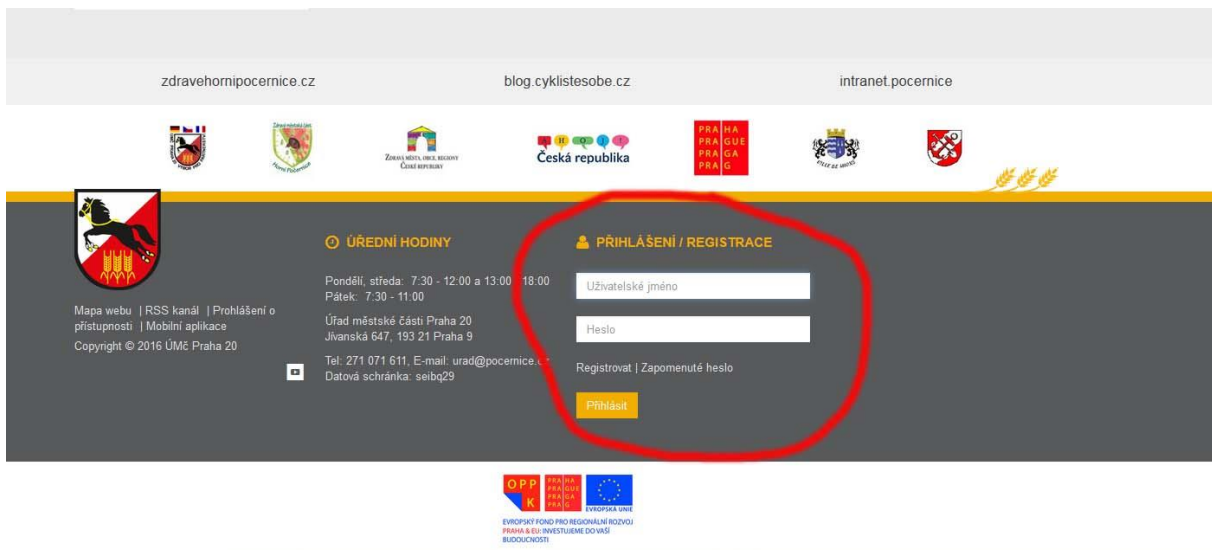

1. Přihlášení v zápatí webových stránek MČ Praha 20

2. Vstup do diskuzního fóra MČ Praha 20 – žlutá záložka na hlavní stránce webu po levé straně

3. Nyní se vám objeví

- Proklik již přímo do diskuzního fóra
- Základní informace ohledně funkce fóra
- Pravidla diskuzního fóra
- Tento manuál na používání fóra

4. Nyní máte 2 možnosti :

- a. váš dotaz/ problém jste v seznamu vláken nenašli a přejete si založit celé nové vlákno o určitém tématu. Pak tedy ve spodní části webu pod všemi vypsanými vlákny máte tabulku pro vytvoření nového :