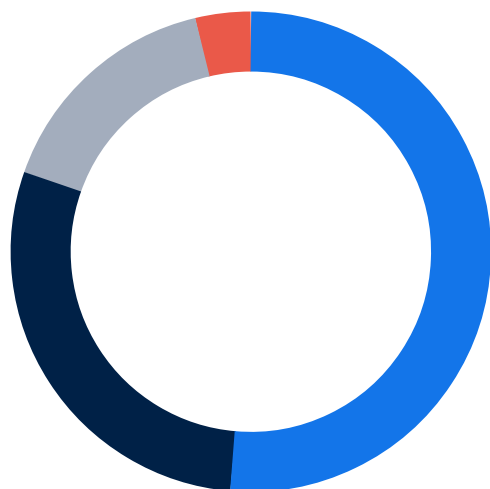

Nejvyšší dosažené vzdělání