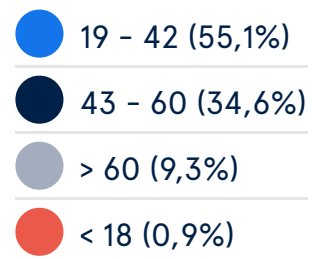

VÝSLEDKY HLASOVÁNÍ

Jaký problém má městská část co nejrychleji řešit

Počet hlasujících

107

VOTERS

56%

HLASOVALO PRO VÍTĚZNOU
MOŽNOST

Věk