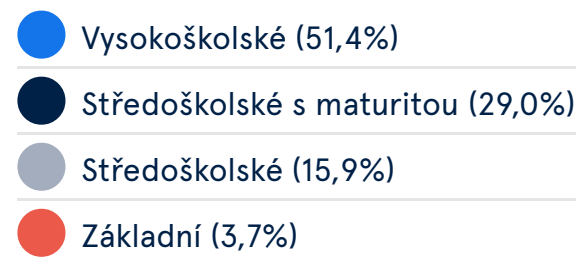

Nejvyšší dosažené vzdělání