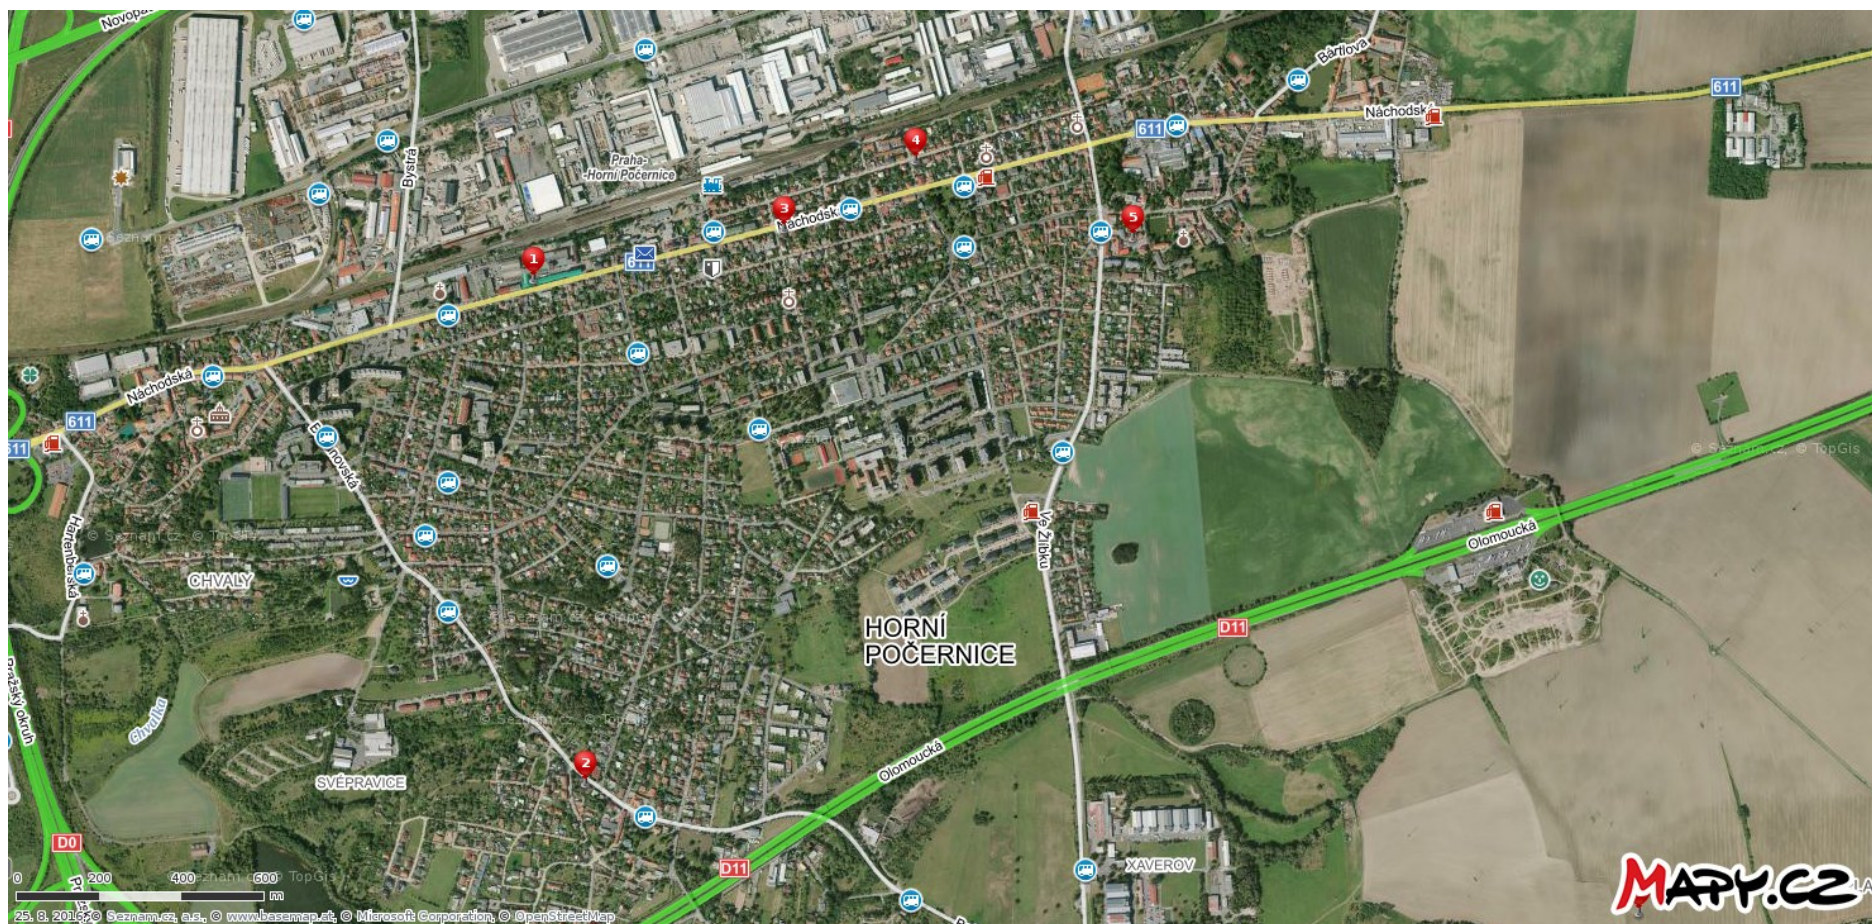

# Cykloservisy a prodejny v H. Počernicích

V HP je celkem 5 cykloservisů - <https://mapy.cz/s/2z5p6>.

---

**5 Cykloservisů a prodejen v Horních Počernicích** – řazeny od západu - <https://mapy.cz/s/2z5p6>