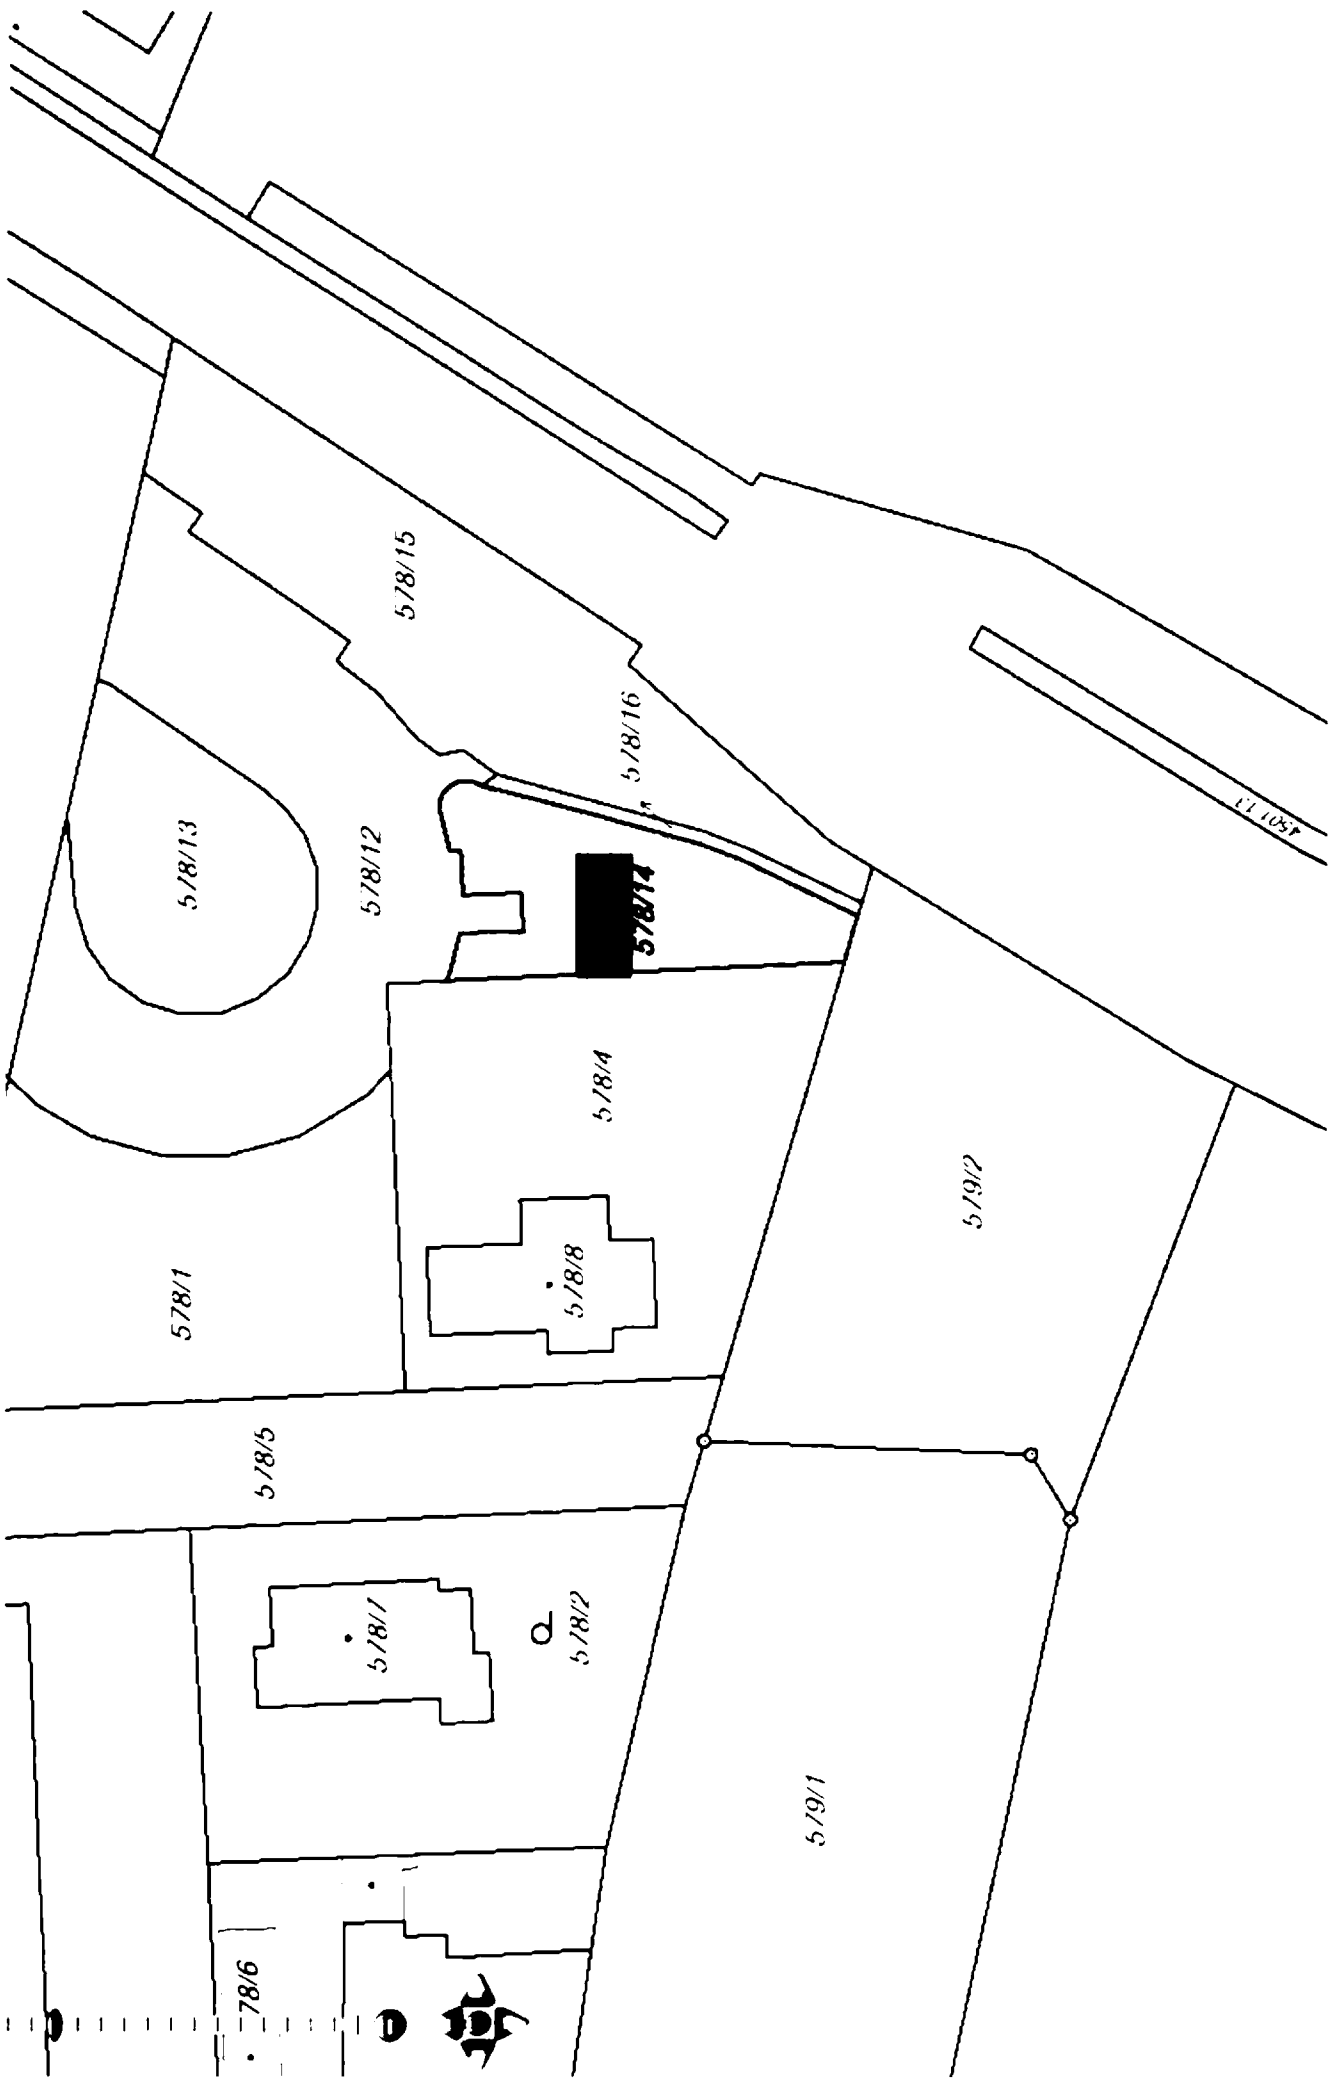

578/1

578/5

578/11

578/6

578/1

578/2

578/8

578/4

578/14

578/13

578/12

578/15

578/16

579/2

579/1

17 1054