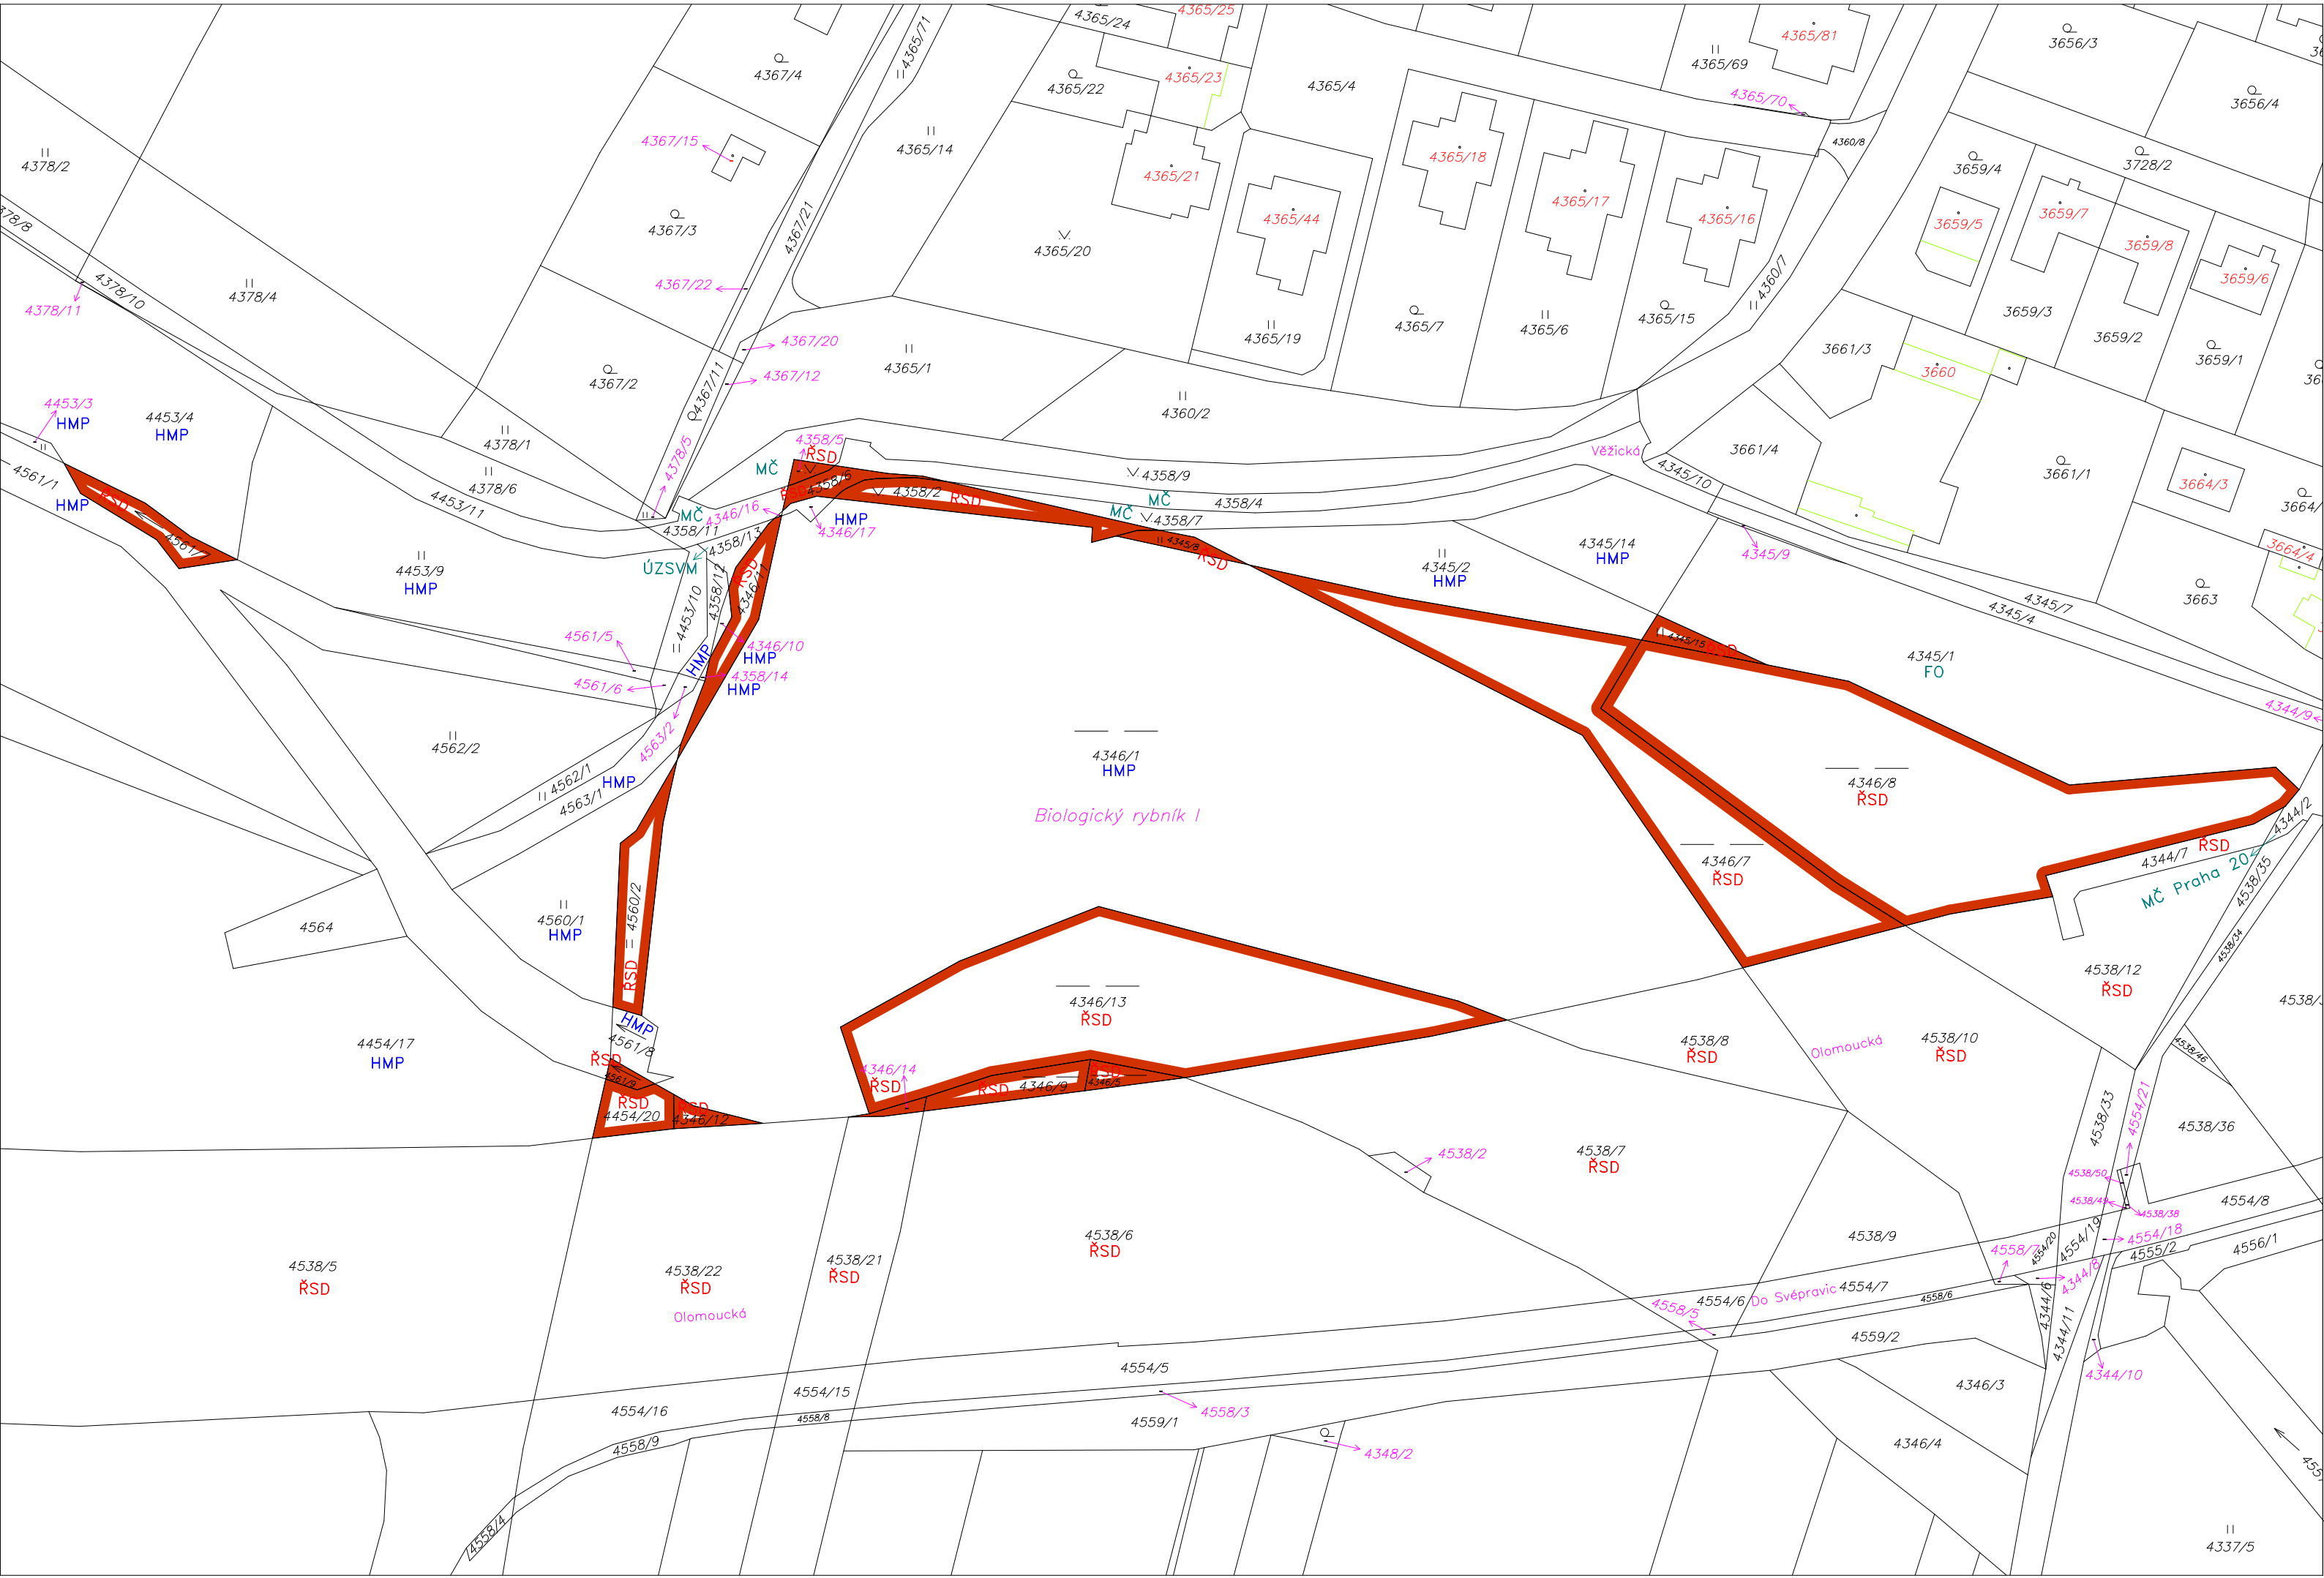

k.ú. Přední Kopanina – poz. parc.č. 895/4

k.ú. Horní Počernice

k.ú. Přední Kopanina

k.ú. Přední Kopanina – poz. parc.č. 895/4

k.ú. Horní Počernice