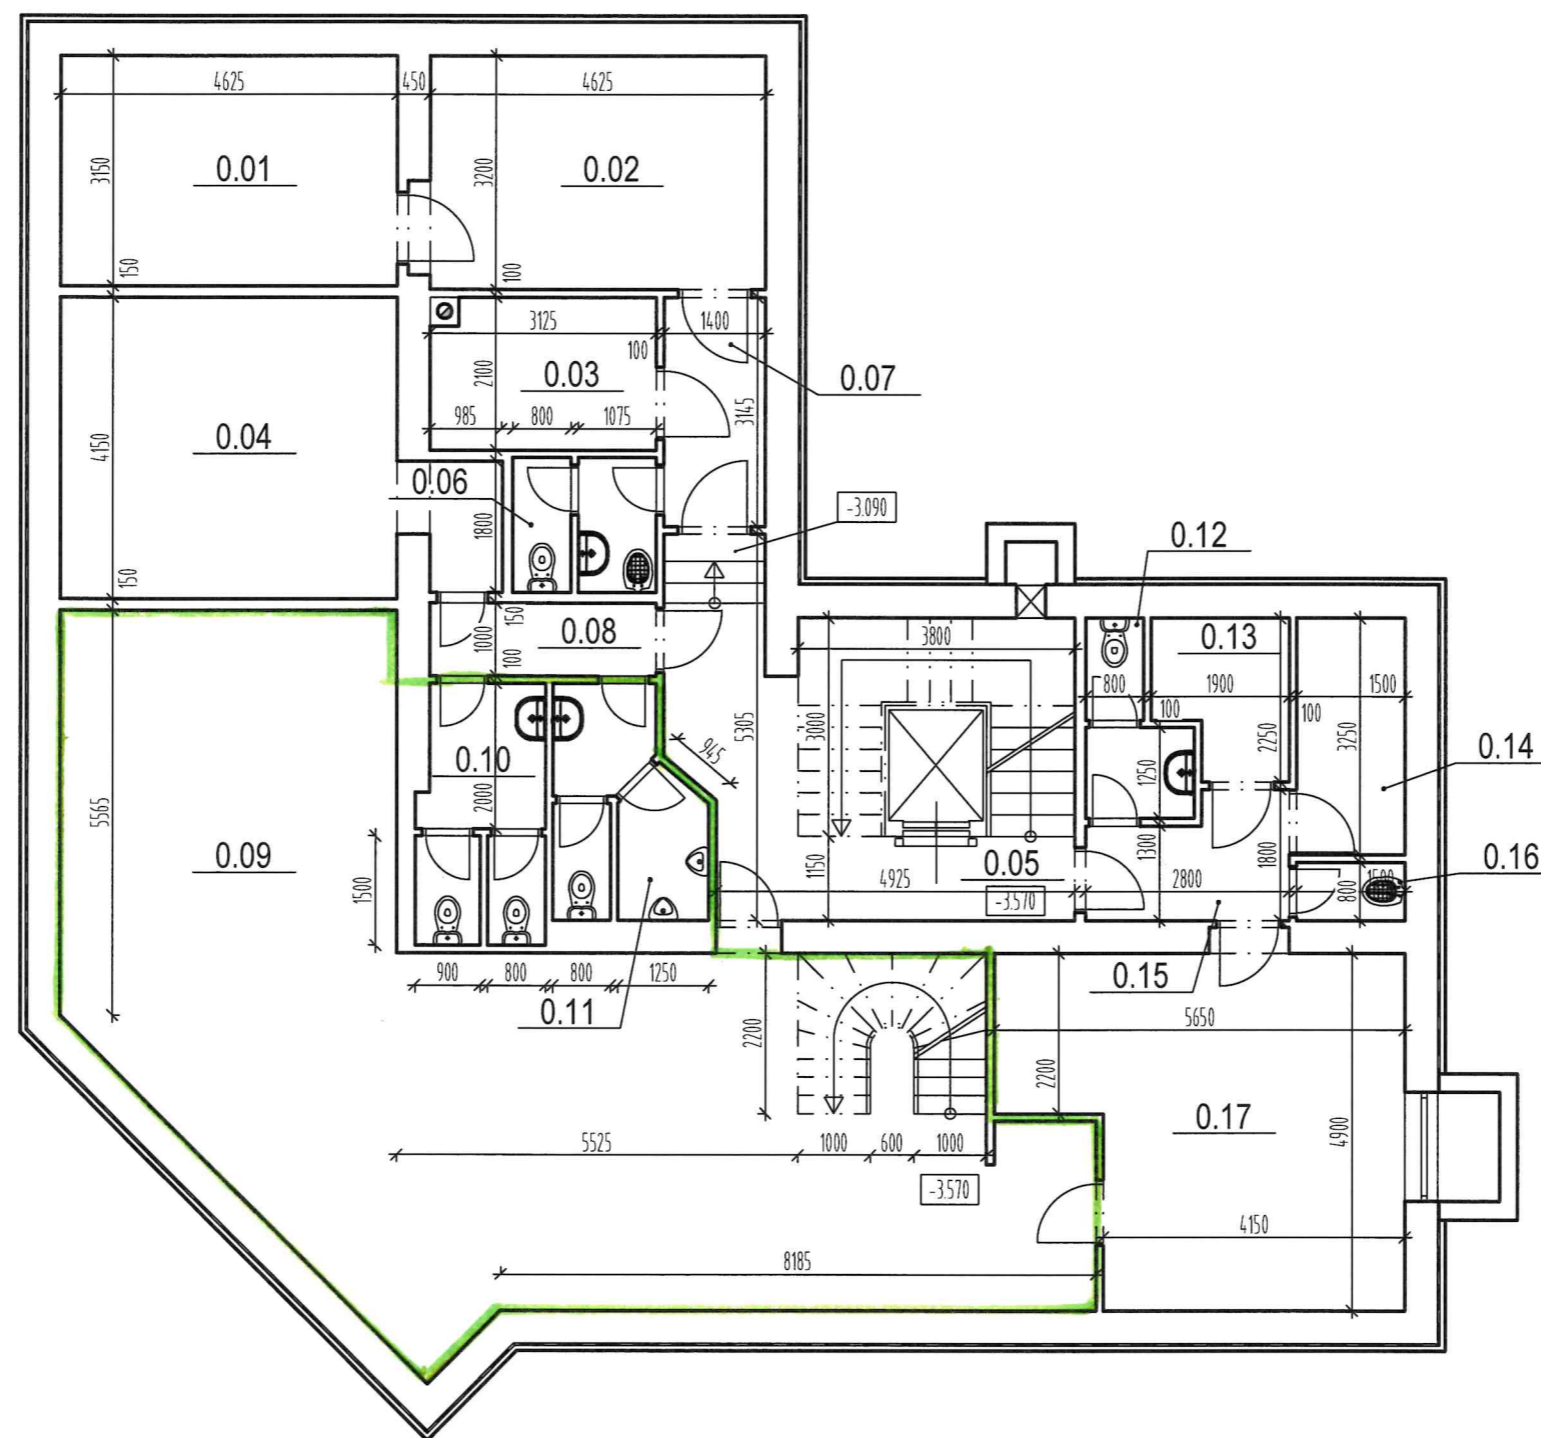

JÍVANSKÁ 635 - PŮDORYS 1.PP - SKUTEČNÉ PROVEDENÍ 6/2020, M 1:100

LEGENDA MÍSTNOSTÍ

OZN.	NÁZEV MÍSTNOSTI	PLOCHA (m ²)
0.01	STROJOVNA VZT	14,6
0.02	DÍLNA ÚDRŽBY	14,8
0.03	KOTELNA	16,5
0.04	ARCHIV	21,4
0.05	CHODBA + SCHODIŠTĚ	23,3
0.06	WC ZAMĚŠTNANCI	3,7
0.07	CHODBA	4,4
0.08	CHODBA	3,1
0.09	ZASEDACÍ MÍSTNOST	81,0
0.10	WC ŽENY	6,2
0.11	WC MUŽI	6,0
0.12	WC ZAMĚŠTNANCI	3,1
0.13	ŠÁTNA	3,7
0.14	SKLAD	4,9
0.15	CHODBA	4,2
0.16	ÚKLID	1,2
0.17	PŘÍPRAVNA	23,6