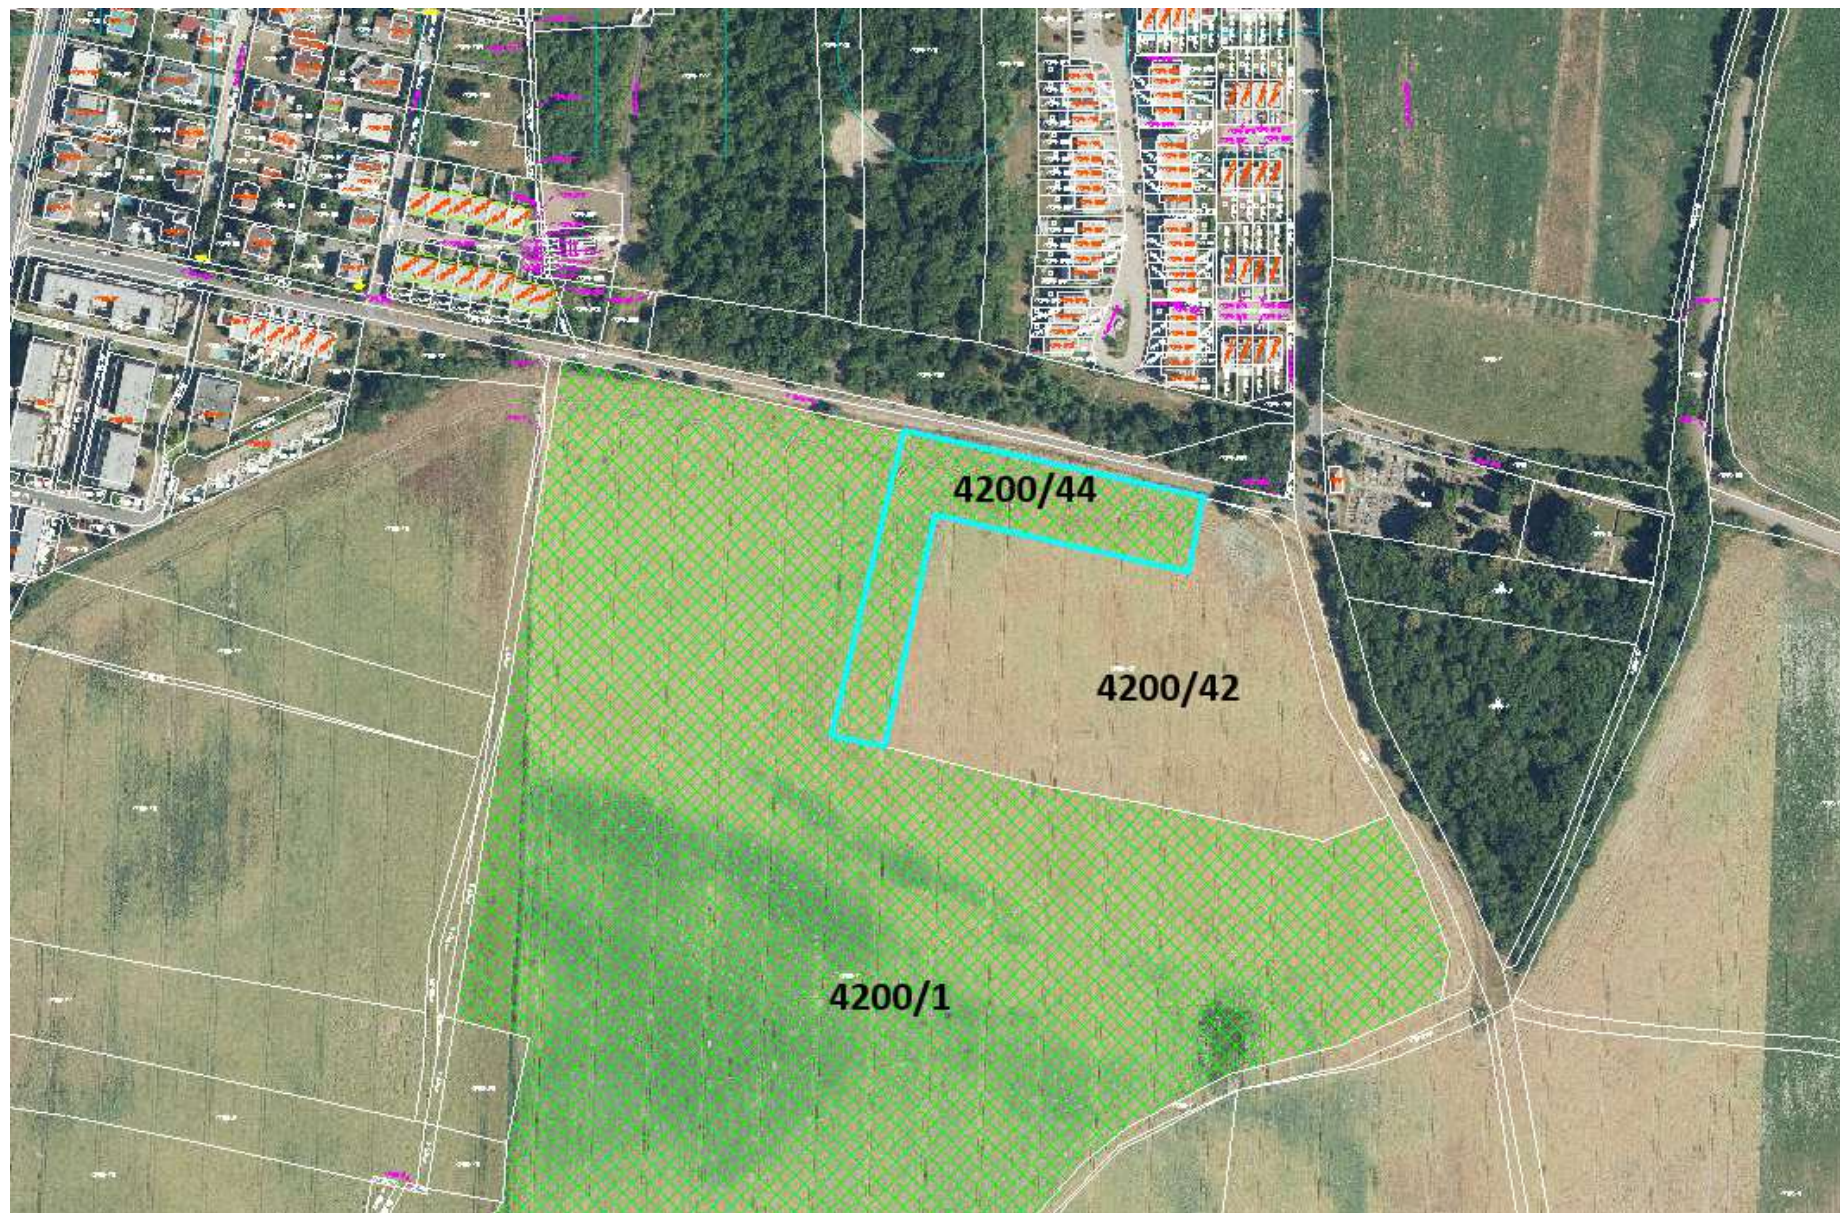

PŘEDMĚT ÚPLATNÉHO NABYTÍ: POZEMEK PARC. Č. 4200/44 O VÝMĚŘE 5680 M2 V K. Ú. HORNÍ POČERNICE

PŘEDMĚT ÚPLATNÉHO NABYTÍ: POZEMEK PARC. Č. 4200/44 O VÝMĚŘE 5680 M2 V K. Ú. HORNÍ POČERNICE